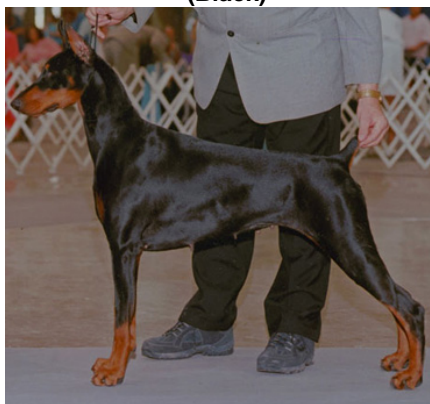

# KANSA DOBERMANS

## PRESENTS: AN EXCITING WORLD CLASS BREEDING

DOUG & JACQUE MATSON, WICHITA, KANSAS - 316/744-3214 - <http://www.kansadobe.com>

**Sire: INT CH Zedor del Nasi IPO I**  
(Red #7)

**INT CH Fedor del Nasi IPO I IDC Sieger**  
One of Europe's Top Producers (Red #7)

**Karma Kaja del Nasi**

**Dam: CH Kansa's Out Rageous Fortune**  
(Black)

**Kansa's A Touch Of Class**  
(Black#3)

WLD INT CH Quinn dei Nobili Nati Sch III  
INT CH Prinz v. Norden Stamm SCH II  
Kastr v. Norden Stamm Sch III